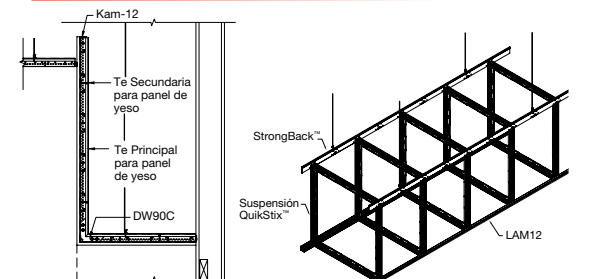

Aprenda mas en: armstrongceilings.com (Seleccione su País; Busque: Sistemas Integrados)

PANEL DE YESO PLANO

Instalación 3 veces mas rápida que el sistema tradicional de canaleta y canal Enmarcado 4 veces mas rápido para las aberturas de marcos tales como rejillas de ventilación y arreglos de iluminación.

TRADICIONAL

SISTEMA DE SUSPENSIÓN DE PANELES

CAJILLOS Y MAMPARAS

Maximice la eficiencia con modulación fuera de – la obra Tendido de aberturas y troqueles a centros de 6" y 8" reducen tiempos de medición y cortes.

TRADICIONAL

QUIKSTIX™ SISTEMA DE SUSPENSIÓN PARA CAJILLOS DE PANEL DE YESO

PANELES DE YESO CURVOS

Instalación 3 veces mas rápida que el sistema tradicional de enmarcado de canal y canaleta.

TRADICIONAL

SISTEMA DE SUSPENSIÓN DE PANELES CON CLIPS RC2