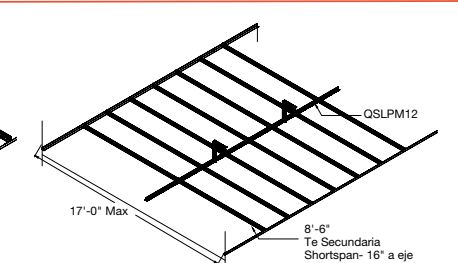

Inspiring Great Spaces®

Armstrong
CEILING SOLUTIONS