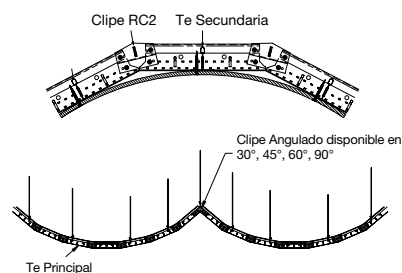

TRADICIONAL

QUIKSTIX™ SISTEMA DE SUSPENSIÓN PARA CAJILLOS DE PANEL DE YESO

PANELES DE YESO CURVOS

Instalación 3 veces mas rápida que el sistema tradicional de enmarcado de canal y canaleta.

TRADICIONAL

SISTEMA DE SUSPENSIÓN DE PANELES CON CLIPS RC2