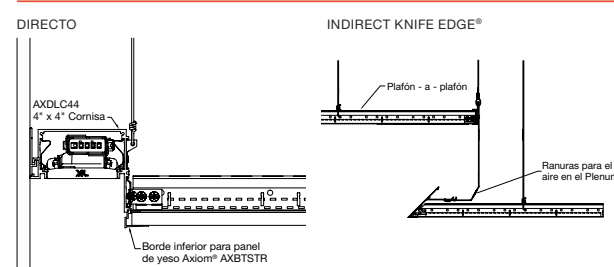

CORNISAS AXIOM® PARA LUZ DIRECTA E INDIRECTA