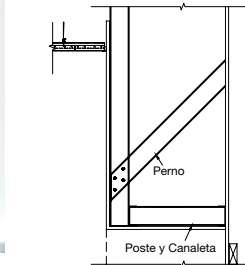

Aprenda mas en: armstrongceilings.com (Seleccione su País; Busque: Sistemas Integrados)

PANEL DE YESO PLANO

Instalación 3 veces mas rápida que el sistema tradicional de canaleta y canal Enmarcado 4 veces mas rápido para las aberturas de marcos tales como rejillas de ventilación y arreglos de iluminación.

TRADICIONAL

SISTEMA DE SUSPENSIÓN DE PANELES

CAJILLOS Y MAMPARAS

Maximice la eficiencia con modulación fuera de – la obra Tendido de aberturas y troqueles a centros de 6" y 8" reducen tiempos de medición y cortes.

TRADICIONAL

QUIKSTIX™ SISTEMA DE SUSPENSIÓN PARA CAJILLOS DE PANEL DE YESO

PANELES DE YESO CURVOS

Instalación 3 veces mas rápida que el sistema tradicional de enmarcado de canal y canaleta.

TRADICIONAL

SISTEMA DE SUSPENSIÓN DE PANELES CON CLIPS RC2