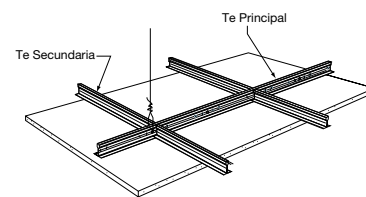

Aprenda mas en: armstrongceilings.com (Seleccione su País; Busque: Sistemas Integrados)

PANEL DE YESO PLANO

Instalación 3 veces mas rápida que el sistema tradicional de canaleta y canal Enmarcado 4 veces mas rápido para las aberturas de marcos tales como rejillas de ventilación y arreglos de iluminación.

TRADICIONAL

SISTEMA DE SUSPENSIÓN DE PANELES

CAJILLOS Y MAMPARAS

Maximice la eficiencia con modulación fuera de – la obra Tendido de aberturas y troqueles a centros de 6" y 8" reducen tiempos de medición y cortes.