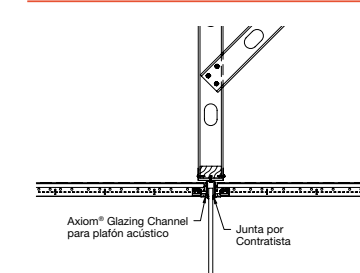

TRANSICIONES

Acorte semanas en el programa – eliminando el enmarcado vertical a la estructura y reduzca el intercambio de coordinación.

TRADICIONAL

PLAFÓN ACÚSTICO – A – MOLDURA PARA YESO Y TRANSICIONES AXIOM

CORNISAS PARA LUZ DIRECTA E INDIRECTA

Instálelos 90% mas rápido con tan solo el 10% de mano de obra de los nichos tradicionales.

TRADICIONAL

CORNISAS AXIOM® PARA LUZ DIRECTA E INDIRECTA

PARTICIONES INTERIORES DE CRISTAL

Haga que los cristales desaparezcan en el pleno totalmente ocultos Integración sin la necesidad de mamparas de panel de yeso.

TRADICIONAL

AXIOM® GLAZING CHANNEL

ABORDE SOLUCIONES COMUNES DE TRABAJO CON SOLUCIONES DE PRE-INGENIERÍA.