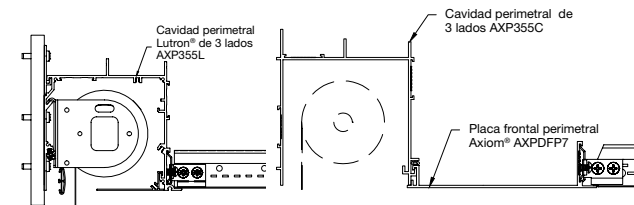

SISTEMAS DE BORDE PERIMETRAL PARA EDIFICIOS AXIOM®