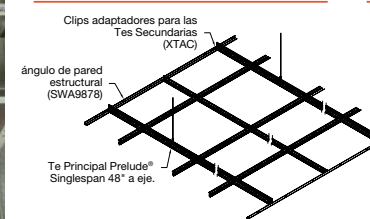

SHORTSPAN® SISTEMA DE MARCO PARA PANEL DE YESO