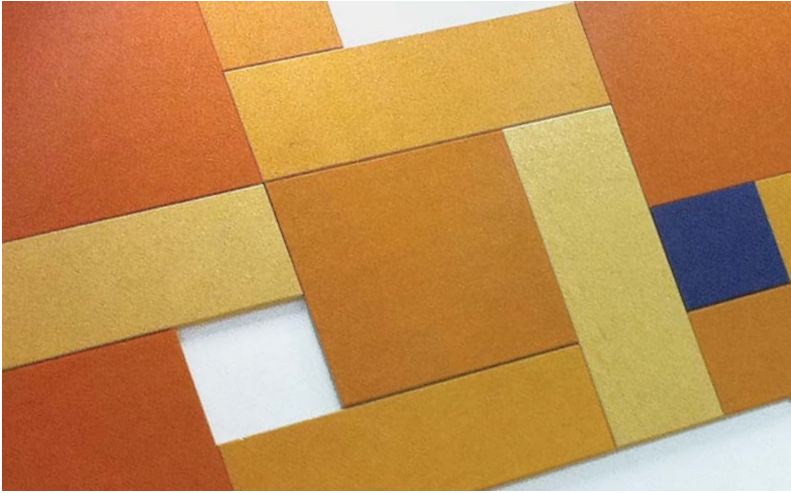

PAINÉIS DE PAREDE PADRÃO TECTUM® ►
PAINÉIS DE PAREDE TECTUM® ▼