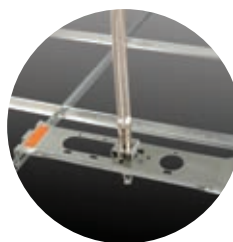

APERÇU DE L'INTÉGRATION :

Systèmes de plafond TechZone^{MD} et systèmes de plafond DesignFlex^{MD}

GAMME DE PRODUITS LIÉS AUX PARTENAIRES :

- Systèmes de 4 et 6 po
- Gamme SHP

FLEXHEAD®

RACCORDEMENTS DE GICLEURS