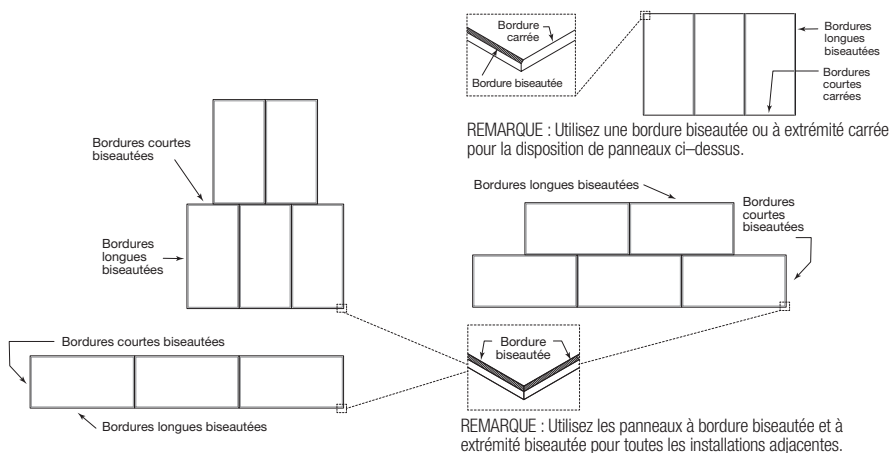

RECOMMANDATIONS POUR LE DÉTAIL DE BORDURE

REMARQUE : Des motifs d'assemblage superposés sont possibles, mais non recommandés. Le découpage sur place de panneaux peut être nécessaire pour obtenir l'ajustement et l'alignement souhaités.

COULEURS STANDARDS