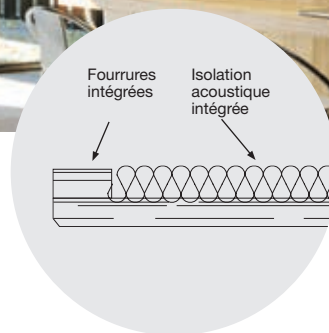

Finale^{MC} et Finale^{MC} PB PERFORMANCE SONORE

Les panneaux de plafond et mur Tectum^{MD} Finale^{MC} et Finale^{MC} PB comportent des fourrures intégrées avec des panneaux remplis en usine offrant un contrôle acoustique maximal. Ils s'installent 2,5 fois plus rapidement que les panneaux à fixation directe à montage C-20 et permettent de réduire les coûts. Un moyen idéal pour ajouter de l'acoustique aux espaces à structures exposées.

- L'acoustique des panneaux Tectum Finale et Finale BP est maintenant homologuée UL^{MD} au moyen d'essais acoustiques et de rapports conformes aux pratiques exemplaires de l'industrie
- Les panneaux Finale BP sont fabriqués avec un liant à base de plante
- Les panneaux Finale PB font partie de la gamme Sustain^{MD}
  - Tous les panneaux font partie de la gamme CleanAssure^{MC}
- Certains produits sont compris dans le programme VITE134 : prêts à être expédiés sous quatre semaines maximum
  - Excellente absorption acoustique : CRB allant jusqu'à 0,90 (selon la méthode de montage)
  - Disponibles en blanc, naturel et couleurs personnalisées

SUSTAIN^{MD}
Systèmes de
plafond durables
à haute performance