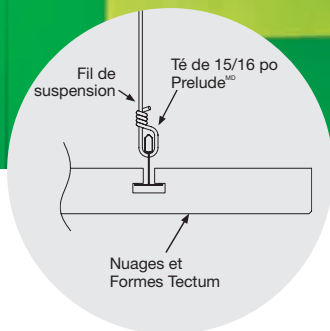

▲ Nuages Tectum™; Retail Me Not, Austin, TX; STG Design, Austin, TX

- Absorption du bruit allant jusqu'à 0,50 sabin/pi ca
- Grande sélection de couleurs offerte
- S'installe avec le système de suspension de 15/16 po Prelude™
- Bordures carrées ou arrondies
- Fabriqué en dimensions allant jusqu'à 4 pi et pouvant être suspendu ou fixé directement au système de suspension pour gypse

Formes et Nuages

AJUSTEMENT FLEXIBLE

Les nuages et les formes offrent une flexibilité de conception dans un système flottant.