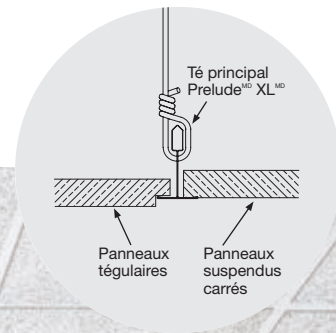

Panneaux suspendus carrés et tégmentaires et à haut CRB ADAPTÉ AUX BESOINS

Contrôle du bruit durable et écologique pour les espaces nécessitant une performance acoustique et une flexibilité de conception.

▼ Panneaux tégmentaires Tectum^{MD} de 24 x 48 po en blanc avec système de suspension Prelude^{MD} XL^{MD} de 15/16 po

- L'acoustique des Panneaux suspendus carrés et tégmentaires Tectum^{MD} est désormais certifiée UL^{MD} au moyen de tests acoustiques et de rapports conformes aux pratiques exemplaires de l'industrie
- Les panneaux Tectum à haut CRB ont un endos acoustique exclusif appliqué à l'usine, ce qui leur confère une absorption acoustique homologuée UL^{MD}
- Les panneaux de 1 po d'épaisseur font partie des gammes Sustain^{MD} et CleanAssure^{MC}
- Les panneaux tégmentaires offrent la performance Total Acoustics^{MD} (CRB 0,90 CAP 35) avec panneau de liant 1713
- Durables pour les espaces intérieurs fréquentés intensément