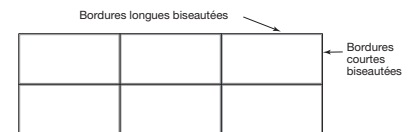

RECOMMANDATIONS POUR LE DÉTAIL DE BORDURE