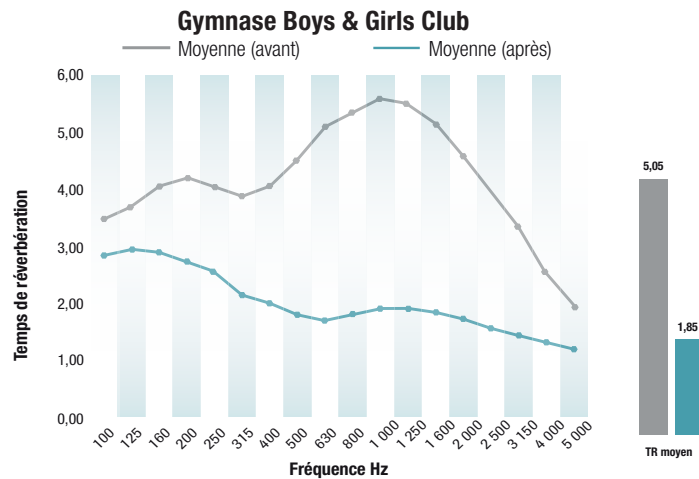

Le défi :

Le gymnase du Boys and Girls Club of Lancaster est utilisé tous les jours, non seulement pour les activités sportives, mais aussi pour d'autres fonctions. Or, son environnement acoustique n'était pas toujours idéal. Des essais acoustiques ont révélé un temps de réverbération de 5,05 secondes dans le gymnase, nettement supérieur aux 2 secondes maximum recommandées pour ce type d'espace. Comme le fait remarquer Karen Schloer, directrice générale du club, « le niveau sonore était une vraie contrainte pour les membres du personnel qui devaient sans cesse crier pour se faire entendre par les enfants ».

La solution :

Pour résoudre le problème, les Solutions Armstrong Plafond et Mur ont installé plus de 3 500 pi/ca de panneaux muraux à fixation directe Tectum^{MD} sur les murs de maçonnerie du gymnase. Les panneaux ont été choisis pour leur capacité à absorber tant le son que l'impact des ballons de basketball et de volleyball, et d'autres objets heurtant les murs.

Sur le plan esthétique, les panneaux de 2 pi x 4 pi et de deux pouces d'épaisseur sont installés en rubans blanc et bleu sur mesure, à l'image des couleurs du club. Ils commencent à 10 pieds du sol et s'élevaient sur 18 pieds sur le mur.

Le logo du Boys and Girls Club est aussi représenté à chaque extrémité du gymnase. Le visuel de 15 pieds de large par 13 pieds de haut représentant deux mains entrecroisées a été créé au moyen de panneaux triangulaires aux formes artistiques Tectum de 8 po. Les triangles blancs ont une épaisseur de un pouce alors que les triangles bleus ont une épaisseur de deux pouces leur permettant de ressortir du mur. Deux rangées de 12 écrans acoustiques Soundsoak^{MD} ont été installées au centre du plafond pour une absorption du bruit supplémentaire.

Sur le plan acoustique, les panneaux muraux Tectum à fixation directe de 2 po possèdent un coefficient de réduction du bruit (CRB) de 0,70. Les essais acoustiques menés après l'installation du traitement acoustique combiné ont révélé une chute de 63 % du temps de réverbération, désormais de 1,85 seconde. Selon le chef des opérations, Scott McLellan, « c'est le jour et la nuit. Ce que je retiens surtout, c'est qu'il est désormais beaucoup plus facile pour le personnel de contrôler l'espace, car les enfants peuvent entendre les instructions beaucoup plus clairement. »

Lorsqu'il repense à la différence de confort acoustique du gymnase, M. McLellan ajoute : « le personnel ne réalisait tout simplement pas à quel point l'acoustique était mauvaise, car il ne réalisait pas à quel point elle pouvait être bonne ».