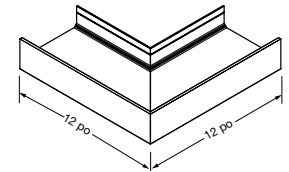

* Les coins pour les alcôves à corniche d'éclairage indirect ont une longueur et une largeur de 12 po

COINS pour profilés Knife Edge^{MD} Tranchant

Coin intérieur plafond-mur
Knife Edge Tranchant

Coin extérieur plafond-mur
Knife Edge Tranchant

Coin intérieur d'un plafond à l'autre
Knife Edge Tranchant

Coin extérieur d'un plafond à l'autre
Knife Edge Tranchant

COINS pour profilés Classique

Coin intérieur
plafond-mur Classique

Coin extérieur
plafond-mur Classique

Coin intérieur d'un plafond
à l'autre Classique

Coin extérieur d'un plafond
à l'autre Classique

PLAQUES D'EXTRÉMITÉS

Plaque d'extrémité
Knife Edge Tranchant
 AXILLKDEP

Plaque d'extrémité
Classique
 AXILL2DEP