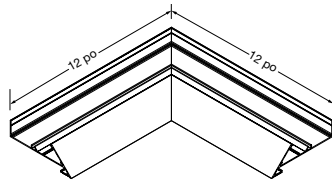

COINS	Type de l'alcôve à corniche d'éclairage*	Installation	Détail de bordure	Options
	<input type="checkbox"/> AXILL __	-- CC – D'un plafond à l'autre CW – Plafond-mur	-- 2D – Gypse à bordures classiques de 2 po KD – Knife Edge Tranchant gypse	-- IC – Coin intérieur OC – Coin extérieur

* Les coins pour les alcôves à corniche d'éclairage indirect ont une longueur et une largeur de 12 po

COINS pour profilés Knife Edge^{MD} Tranchant

Coin intérieur plafond-mur
Knife Edge Tranchant

Coin extérieur plafond-mur
Knife Edge Tranchant

Coin intérieur d'un plafond à l'autre
Knife Edge Tranchant

Coin extérieur d'un plafond à l'autre
Knife Edge Tranchant

COINS pour profilés Classique

Coin intérieur
plafond-mur Classique

Coin extérieur
plafond-mur Classique