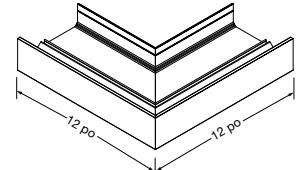

* Les coins pour les alcôves à corniche d'éclairage indirect ont une longueur et une largeur de 12 po

COINS pour profilés Knife Edge^{MD} Tranchant

Coin intérieur plafond-mur
Knife Edge Tranchant

Coin extérieur plafond-mur
Knife Edge Tranchant

Coin intérieur d'un plafond à l'autre
Knife Edge Tranchant

Coin extérieur d'un plafond à l'autre
Knife Edge Tranchant

COINS pour profilés Classique

Coin intérieur
plafond-mur Classique

Coin extérieur
plafond-mur Classique

Coin intérieur d'un plafond
à l'autre Classique

Coin extérieur d'un plafond
à l'autre Classique

PLAQUES D'EXTRÉMITÉS

Plaque d'extrémité
Knife Edge Tranchant
 AXILLKDEP

Plaque d'extrémité
Classique
 AXILL2DEP