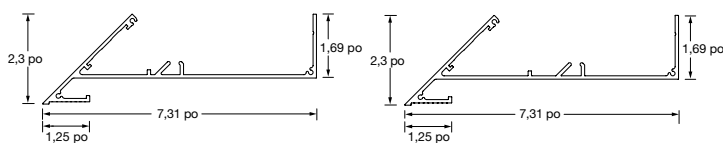

DROIT

Type d'alcôve à corniche d'éclairage*	Installation	Détail de bordure
<input type="checkbox"/> AXILL _ _	--	--
	CC – D'un plafond à l'autre CW – Plafond-mur	2D – Gypse à bordures classiques de 2 po KD – Gypse Knife Edge Tranchant

* Les alcôves à corniche d'éclairage ont une longueur de 10 pi

DÉTAILS

Plafond-mur

Knife Edge Tranchant d'un plafond à l'autre

PROFILÉS Knife Edge^{MD} Tranchant

Knife Edge Tranchant plafond-mur

Knife Edge Tranchant d'un plafond à l'autre

PROFILÉS Classique

Classique plafond-mur

Classique d'un plafond à l'autre

Alcôve à corniche d'éclairage indirect AXIOM^{MD}

SÉLECTION APPARENCE

Spécifier le numéro d'article de l'alcôve à corniche d'éclairage indirect (REMARQUE : n'utilisez cette section que si votre installation comporte des coins ou des retours d'extrémités)
Par exemple : AXILLCWKD – Alcôve à corniche d'éclairage indirect Axiom, plafond-mur, Knife Edge Tranchant, coin intérieur

COINS	Type de l'alcôve à corniche d'éclairage*	Installation	Détail de bordure	Options
	<input type="checkbox"/> AXILL __	-- CC – D'un plafond à l'autre CW – Plafond-mur	-- 2D – Gypse à bordures classiques de 2 po KD – Knife Edge Tranchant gypse	-- IC – Coin intérieur OC – Coin extérieur