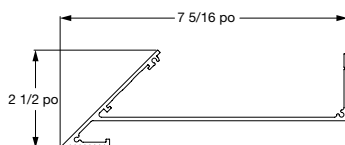

Profilé Knife Edge^{MD} Tranchant – Courbé