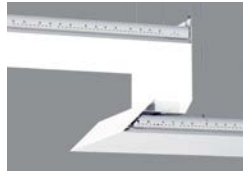

Alcôve à corniche d'éclairage indirect AXIOM^{MD}

LUMINAIRES COMPATIBLES

CovePerfekt^{MC} par Axis Lighting