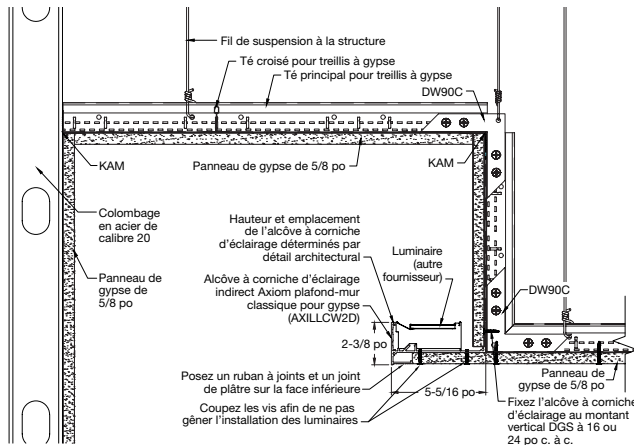

DROIT

Type d'alcôve à corniche d'éclairage*	Installation	Détail de bordure
<input type="checkbox"/> AXILL _ _	--	--
	CC – D'un plafond à l'autre CW – Plafond-mur	2D – Gypse à bordures classiques de 2 po KD – Gypse Knife Edge Tranchant

* Les alcôves à corniche d'éclairage ont une longueur de 10 pi

DÉTAILS

Plafond-mur

Knife Edge Tranchant d'un plafond à l'autre

PROFILÉS Knife Edge^{MD} Tranchant

Knife Edge Tranchant plafond-mur

Knife Edge Tranchant d'un plafond à l'autre