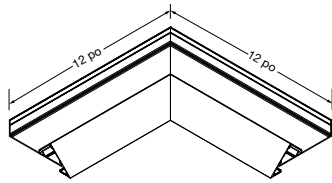

* Les alcôves à corniche d'éclairage ont une longueur de 10 pi

DÉTAILS

Plafond-mur

Knife Edge Tranchant d'un plafond à l'autre

PROFILÉS Knife Edge^{MD} Tranchant

Knife Edge Tranchant plafond-mur

Knife Edge Tranchant d'un plafond à l'autre

PROFILÉS Classique

Classique plafond-mur

Classique d'un plafond à l'autre

Alcôve à corniche d'éclairage indirect AXIOM^{MD}

SÉLECTION APPARENCE

Spécifier le numéro d'article de l'alcôve à corniche d'éclairage indirect (REMARQUE : n'utilisez cette section que si votre installation comporte des coins ou des retours d'extrémités)
Par exemple : AXILLCWKD – Alcôve à corniche d'éclairage indirect Axiom, plafond-mur, Knife Edge Tranchant, coin intérieur

COINS	Type de l'alcôve à corniche d'éclairage*	Installation	Détail de bordure	Options
	<input type="checkbox"/> AXILL __	-- CC – D'un plafond à l'autre CW – Plafond-mur	-- 2D – Gypse à bordures classiques de 2 po KD – Knife Edge Tranchant gypse	-- IC – Coin intérieur OC – Coin extérieur

* Les coins pour les alcôves à corniche d'éclairage indirect ont une longueur et une largeur de 12 po

COINS pour profilés Knife Edge^{MD} Tranchant

Coin intérieur plafond-mur
Knife Edge Tranchant

Coin extérieur plafond-mur
Knife Edge Tranchant