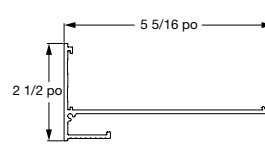

Profilé Classique – Courbé