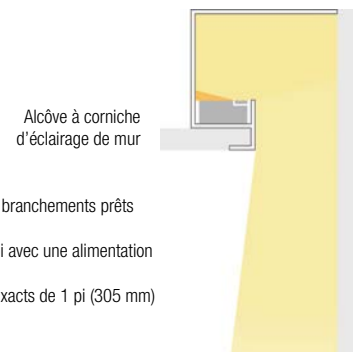

Alcôve à corniche d'éclairage de mur

DONNÉES PHYSIQUES

Matériau

Alliage d'aluminium de qualité commerciale 3003

Fini de surface

Fini peint avec peinture au polyester cuite au four appliquée en usine

Garantie

Garantie limitée de 10 ans, garantie de 30 ans sur le système

Profilé

Diverses options avec les alcôves à corniche d'éclairage plafond-mur et d'un plafond à l'autre dans une grande variété de dimensions avec semelle horizontale de 3/4 po.

Interface té croisé/té principal

Affleurée

Détails de l'extrémité

Enture avec vis

Rapports de l'ICC

Pour les régions sous la juridiction de l'ICC, veuillez consulter les rapports d'évaluation ESR-1289 et ESR-1308 afin d'obtenir les valeurs et/ou les conditions d'utilisation admises concernant les composantes de systèmes de suspension figurant sur cette page. Ces rapports peuvent être réexaminés, révisés et même annulés.

TechLine / 1 877 276-7876
armstrongplafonds.ca/alcove

BPCS-5836-819

CovePerfekt^{MC} est une marque de commerce d'Axis Lighting; Vode^{SM} et ZipWave^{SM} sont des marques de commerce de Vode Lighting LLC; LEED^{SM} est une marque déposée du U.S. Green Building Council. Toutes les autres marques de commerce utilisées dans les présentes appartiennent à AWI Licensing LLC et/ou ses sociétés affiliées. © 2019 AWI Licensing LLC Imprimé aux États-Unis d'Amérique