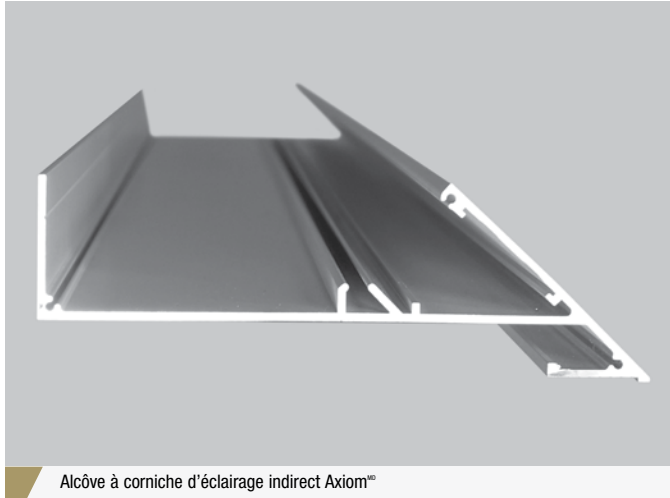

SECON L'EMPLACEMENT

Alcôve à corniche d'éclairage indirect Axiom^{MD}

PRINCIPAUX ATTRIBUTS

- L'alcôve à corniche d'éclairage indirect Axiom^{MD} offre un rendement d'éclairage prévisible
- Composante de la gamme Sustain[™], l'alcôve à corniche d'éclairage indirect Axiom répond aux normes actuelles les plus strictes en matière de développement durable
- Avec nos partenaires d'éclairage, cette solution préfabriquée offre une variété d'options d'alcôve à corniche d'éclairage plafond-mur et d'un plafond à l'autre
- Garantie limitée de 10 ans, garantie de 30 ans sur le système