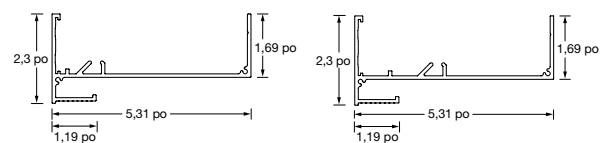

PROFILÉS Classique

Classique plafond-mur

Classique d'un plafond à l'autre