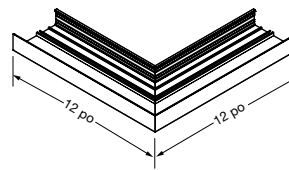

* Les coins pour les alcôves à corniche d'éclairage indirect ont une longueur et une largeur de 12 po

COINS pour profilés Knife Edge^{MD} Tranchant

Coin intérieur plafond-mur
Knife Edge Tranchant

Coin extérieur plafond-mur
Knife Edge Tranchant

Coin intérieur d'un plafond à l'autre
Knife Edge Tranchant

Coin extérieur d'un plafond à l'autre
Knife Edge Tranchant

COINS pour profilés Classique

Coin intérieur
plafond-mur Classique

Coin extérieur
plafond-mur Classique

Coin intérieur d'un plafond
à l'autre Classique

Coin extérieur d'un plafond
à l'autre Classique

PLAQUES D'EXTRÉMITÉS

Plaque d'extrémité
Knife Edge Tranchant
 AXILLKDEP

Plaque d'extrémité
Classique
 AXILL2DEP