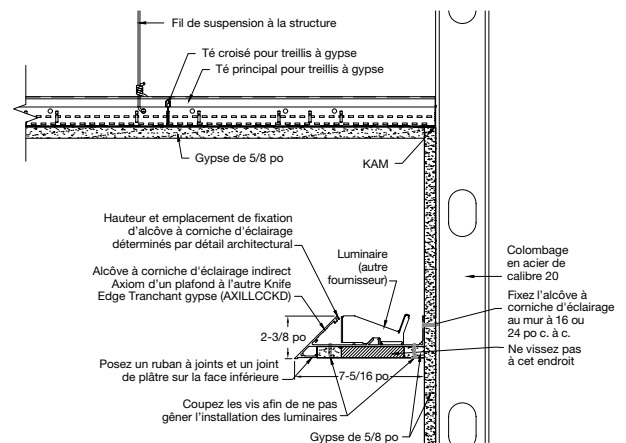

DROIT

Type d'alcôve à corniche d'éclairage*	Installation	Détail de bordure
<input type="checkbox"/> AXILL _ _	--	--
	CC – D'un plafond à l'autre CW – Plafond-mur	2D – Gypse à bordures classiques de 2 po KD – Gypse Knife Edge Tranchant

* Les alcôves à corniche d'éclairage ont une longueur de 10 pi

DÉTAILS

Plafond-mur

Knife Edge Tranchant d'un plafond à l'autre

PROFILÉS Knife Edge^{MD} Tranchant

Knife Edge Tranchant plafond-mur

Knife Edge Tranchant d'un plafond à l'autre