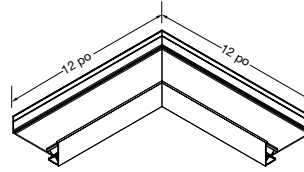

* Les coins pour les alcôves à corniche d'éclairage indirect ont une longueur et une largeur de 12 po

COINS pour profilés Knife Edge^{MD} Tranchant

Coin intérieur plafond-mur
Knife Edge Tranchant

Coin extérieur plafond-mur
Knife Edge Tranchant

Coin intérieur d'un plafond à l'autre
Knife Edge Tranchant

Coin extérieur d'un plafond à l'autre
Knife Edge Tranchant

COINS pour profilés Classique

Coin intérieur
plafond-mur Classique

Coin extérieur
plafond-mur Classique