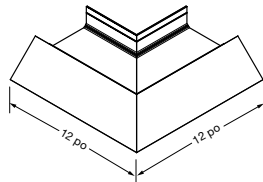

Coin extérieur plafond-mur
Knife Edge Tranchant