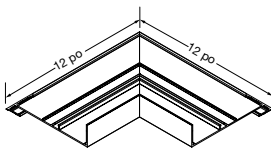

* Les coins pour les alcôves à corniche d'éclairage indirect ont une longueur et une largeur de 12 po

COINS pour profilés Knife Edge^{MD} Tranchant

Coin intérieur plafond-mur
Knife Edge Tranchant

Coin extérieur plafond-mur
Knife Edge Tranchant

Coin intérieur d'un plafond à l'autre
Knife Edge Tranchant

Coin extérieur d'un plafond à l'autre
Knife Edge Tranchant

COINS pour profilés Classique

Coin intérieur
plafond-mur Classique

Coin extérieur
plafond-mur Classique