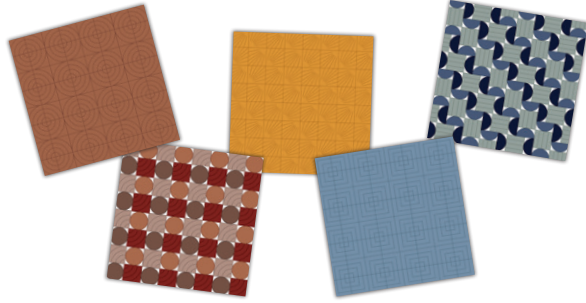

TECTUM^{MD} DesignArt^{MC}
- Lignes Finale^{MC} PB
avec liant à base de plantes
Panneaux de plafond à fixation
directe
très texturés

USDA
CERTIFIED
BIOBASED
PRODUCT
PRODUCT 98%

SUSTAIN^{SM}
Systèmes de plafond
durables à haute performance

Declare.

LEED^{MD}
WELL^{MS} | LBC

- gestion de l'énergie
- gestion des déchets de construction
- matériaux régionaux
- flexibilité de conception
- DEP
- recyclable/énergétique/éclairage durable
- matériaux biosourcés
- FSC^{SM} (pour le bois)
- contenu recyclé
- source de matières premières
- rappor de la composition des matériaux
- matériaux à faibles émissions
- qualité de l'éclairage
- acoustique

Pour une contribution LEED, contactez TechLine

SELON L'EMPLACEMENT