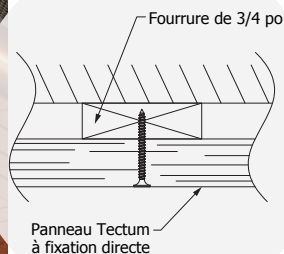

TECTUM^{MD} DesignArt^{MC} - Lignes Finale^{MC} PB

avec liant à base de plantes
Panneaux de plafond à fixation
directe
très texturés

SUSTAIN^{MD}
Systèmes de
plafond durables
à haute performance

Dessins CAO/Revit^{MD} à :
armstrongplafonds.ca/caorevit