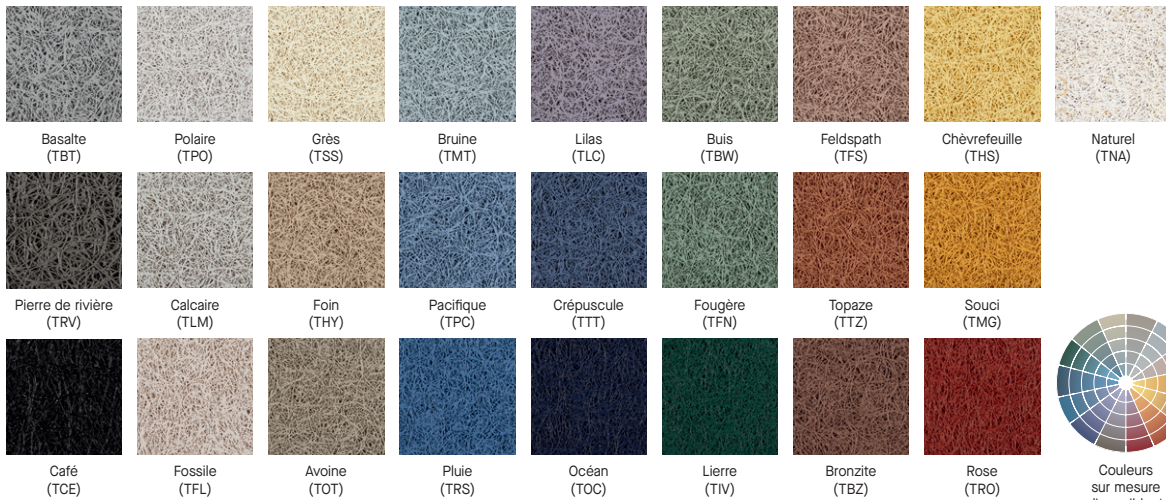

Visitez notre galerie de motifs en ligne au : armstrongplafonds.ca/galeriemotifs
Utilisez nos couleurs recommandées, ou choisissez parmi les 24 couleurs standard, en plus des couleurs Naturel pour créer votre propre motif unique !

COULEURS En raison des limitations d'impression, la nuance peut varier du produit réel.