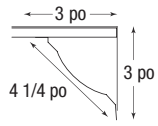

CORNICHES (suite)

GRAND ŒUF ET FLÉCHETTE 5400802M