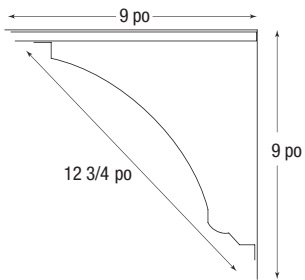

CORNICHES

Une corniche est le détail de finition qui peut compléter et accentuer les détails exquis de votre plafond Metallaire.

Les corniches sont offertes dans les 5 finitions, les 6 modèles et mesurent 48 po de long. Ajoutez le suffixe de la couleur chrome (AM); acier laqué (LS); bronze (AR); cuivre (CP); blanc (WH) au numéro d'article ci-dessous.

PROFIL ARRONDI GIRDER 5400800M

PETIT CEUF ET FLÉCHETTE 5400810M

CORNICHES (suite)

GRAND ŒUF ET FLÉCHETTE 5400802M

FLAMBEAU 5400705M

FLORAL 5400707M

TRÈFLE 5400807M