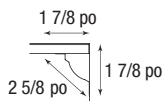

PETIT CEUF ET FLÉCHETTE 5400810M