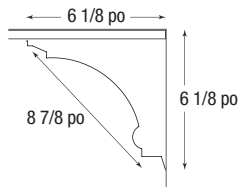

CORNICHES

Une corniche est le détail de finition qui peut compléter et accentuer les détails exquis de votre plafond Metallaire.

Les corniches sont offertes dans les 5 finitions, les 6 modèles et mesurent 48 po de long. Ajoutez le suffixe de la couleur chrome (AM); acier laqué (LS); bronze (AR); cuivre (CP); blanc (WH) au numéro d'article ci-dessous.

PROFIL ARRONDI GIRDER 5400800M

PETIT CEUF ET FLÉCHETTE 5400810M

CORNICHES (suite)

GRAND ŒUF ET FLÉCHETTE 5400802M

FLAMBEAU 5400705M

FLORAL 5400707M

TRÈFLE 5400807M