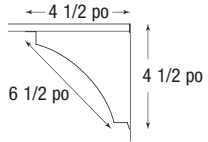

CORNICHES

Une corniche est le détail de finition qui peut compléter et accentuer les détails exquis de votre plafond Metallaire.

Les corniches sont offertes dans les 5 finitions, les 6 modèles et mesurent 48 po de long. Ajoutez le suffixe de la couleur chrome (AM); acier laqué (LS); bronze (AR); cuivre (CP); blanc (WH) au numéro d'article ci-dessous.

PROFIL ARRONDI GIRDER 5400800M

PETIT CEUF ET FLÉCHETTE 5400810M

CORNICHES (suite)

GRAND ŒUF ET FLÉCHETTE 5400802M

FLAMBEAU 5400705M

FLORAL 5400707M

TRÈFLE 5400807M