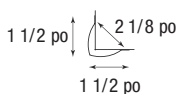

PROFIL ARRONDI GIRDER 5400800M